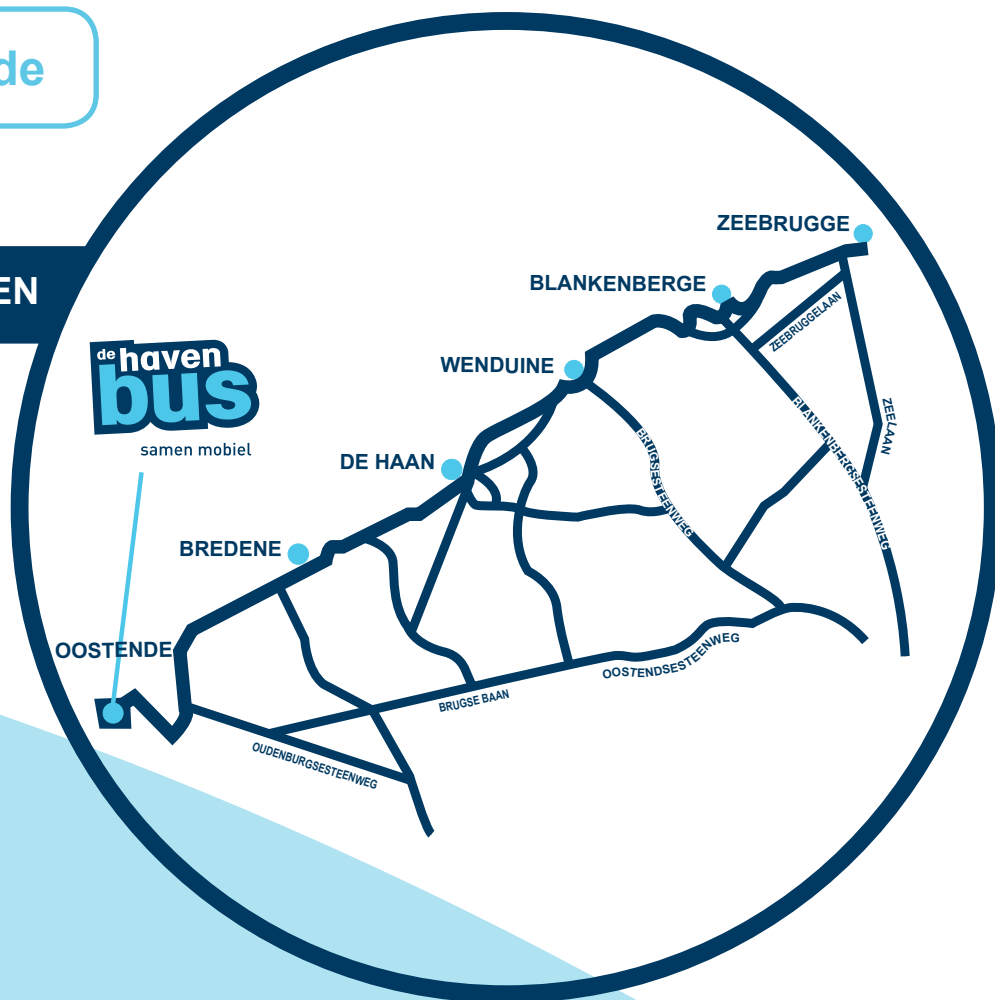

Route Oostende

VERTREKPLAATSEN

Oostende: Bushalte hotel Melinda
Mercatorlaan 21, Oostende

De gebruikers kunnen bij slecht weer schuilen onder het afdakje van hotel Melinda. De bushalte bevindt zich rechts van het hotel. Er zal hier in de drukke periodes voldoende plaats zijn om te parkeren en zo kunnen de gebruikers ook veilig opstappen. Er zijn bankjes aanwezig, waar de gebruikers kunnen wachten.

Bredene: Parking rechtover tramhalte Bredene aan Zee
Kapelstraat 276, Bredene

De parking bevindt zich rechtover de tramhalte Bredene aan Zee. Naast de parking is een fietsenstalling en ook een zitruimte aanwezig waar de gebruikers kunnen schuilen. De chauffeurs kunnen veilig parkeren op de parking.

Wenduine: bushalte Wenduine Gemeenteschool
Ringlaan, Wenduine

De havenbus kan stoppen op de busstrook om de gebruikers daar op te pikken.

Blankenberge: Kiss en ride zone naast het station
Koning Leopold III plein, Blankenberge

De bus kan parkeren aan de kiss en ride zone en daar kunnen de gebruikers veilig opstappen.
De parking grenst tevens aan een fietsenstalling waar de gebruikers ook kunnen schuilen wanneer nodig.

Zeebrugge: Apotheek schuin over tramhalte Zeebrugge Vaart
Kustlaan 161, Zeebrugge