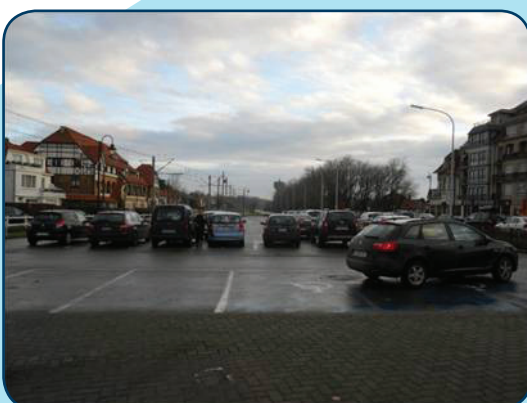

Route Oostende

VERTREKPLAATSEN

Oostende: Bushalte hotel Melinda
Mercatorlaan 21, Oostende

De gebruikers kunnen bij slecht weer schuilen onder het afdakje van hotel Melinda. De bushalte bevindt zich rechts van het hotel. Er zal hier in de drukke periodes voldoende plaats zijn om te parkeren en zo kunnen de gebruikers ook veilig opstappen. Er zijn bankjes aanwezig, waar de gebruikers kunnen wachten.

Bredene: Parking rechtover tramhalte Bredene aan Zee
Kapelstraat 276, Bredene

De parking bevindt zich rechtover de tramhalte Bredene aan Zee. Naast de parking is een fietsenstalling en ook een zitruimte aanwezig waar de gebruikers kunnen schuilen. De chauffeurs kunnen veilig parkeren op de parking.

De Haan: parking rechts van de tramhalte De Haan aan Zee
Marktplaats, De Haan

De parking bevindt zich rechtover de tramhalte Bredene aan Zee. Naast de parking is een fietsenstalling en ook een zitruimte aanwezig waar de gebruikers kunnen schuilen. De chauffeurs kunnen veilig parkeren op de parking.

De bus kan parkeren aan de kiss en ride zone en daar kunnen de gebruikers veilig opstappen.
De parking grenst tevens aan een fietsenstalling waar de gebruikers ook kunnen schuilen wanneer nodig.

Zeebrugge: Apotheek schuin over tramhalte Zeebrugge Vaart
Kustlaan 161, Zeebrugge