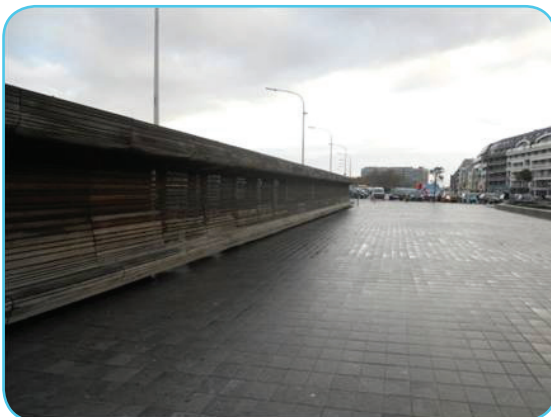

Route Oostende

VERTREKPLAATSEN

Oostende: Bushalte hotel Melinda
Mercatorlaan 21, Oostende

De gebruikers kunnen bij slecht weer schuilen onder het afdakje van hotel Melinda. De bushalte bevindt zich rechts van het hotel. Er zal hier in de drukke periodes voldoende plaats zijn om te parkeren en zo kunnen de gebruikers ook veilig opstappen. Er zijn bankjes aanwezig, waar de gebruikers kunnen wachten.

Bredene: Parking rechtover tramhalte Bredene aan Zee
Kapelstraat 276, Bredene

De parking bevindt zich rechtover de tramhalte Bredene aan Zee. Naast de parking is een fietsenstalling en ook een zitruimte aanwezig waar de gebruikers kunnen schuilen. De chauffeurs kunnen veilig parkeren op de parking.

De Haan: parking rechts van de tramhalte De Haan aan Zee
Marktplaats, De Haan

De parking bevindt zich rechtover de tramhalte Bredene aan Zee. Naast de parking is een fietsenstalling en ook een zitruimte aanwezig waar de gebruikers kunnen schuilen. De chauffeurs kunnen veilig parkeren op de parking.

De bus kan parkeren aan de kiss en ride zone en daar kunnen de gebruikers veilig opstappen.
De parking grenst tevens aan een fietsenstalling waar de gebruikers ook kunnen schuilen wanneer nodig.

Zeebrugge: Apotheek schuin over tramhalte Zeebrugge Vaart
Kustlaan 161, Zeebrugge